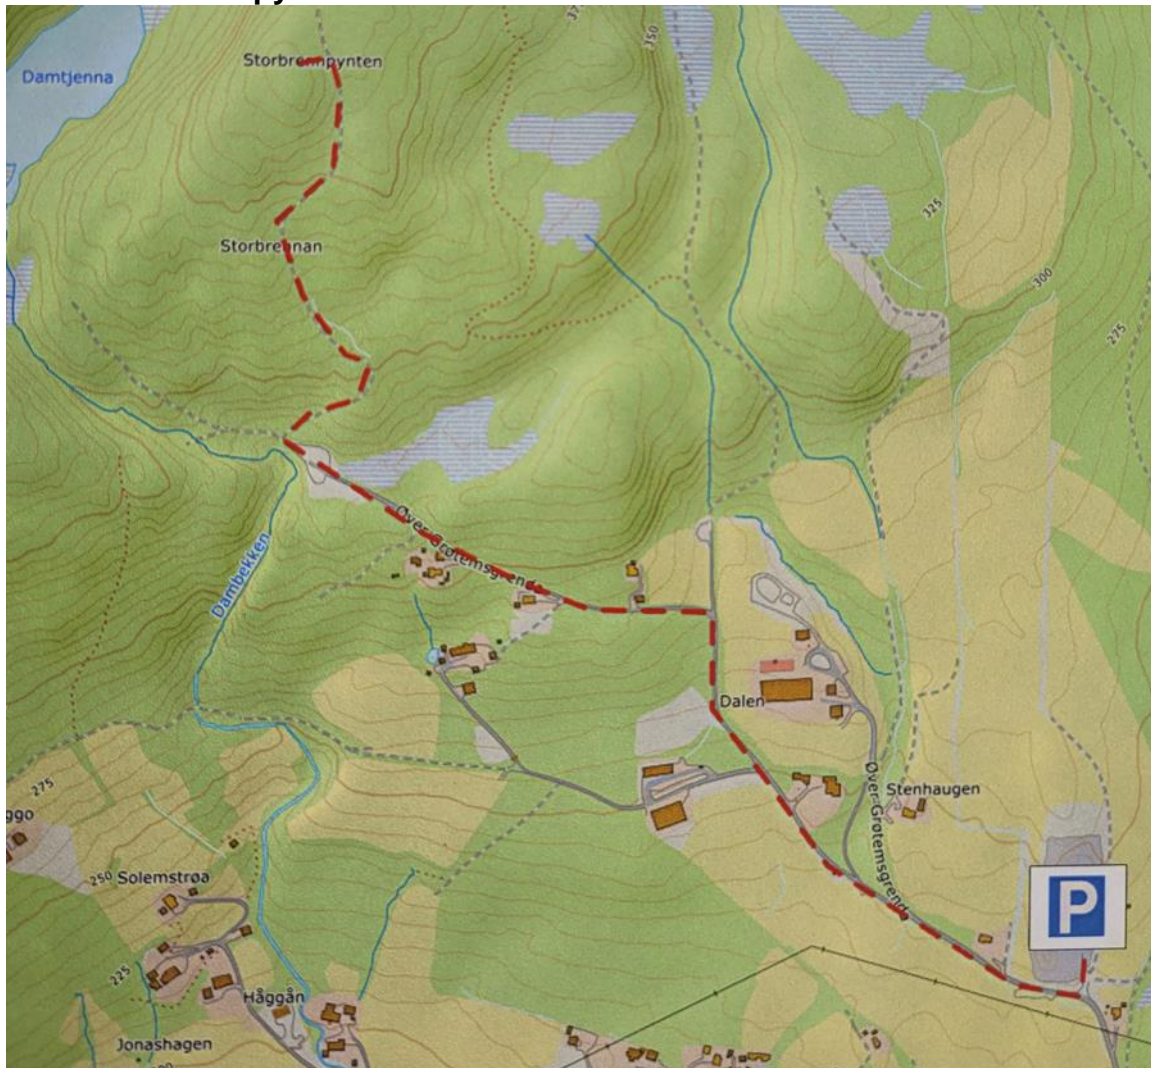

17 i Selbu 2024 - Kart

Post 1 - Storbrennpynten

Post 2 – Sti Grøtte - Solem

Post 3 - Gjøversalen

**Post 4 - Duved Skanse og
Post 5 - Bergkjølen**

Post 6 – Garbergselva Marina

Post 7 – Gapahuk Lekåbekken

Post 8 – Årsøya, VM løype

Post 9 - Storvika

Post 10 - Vordvolln

Post 11 - Sarastoln

Post 12 - Gulltjenna

Post 13 - Kalvåtjenna

**Post 14 – Okstadåsfjellet og
Post 15 – Hornsjøen (søndre)**

Post 16 – Hengebru over Slindelva

Post 17 - Taterleiren