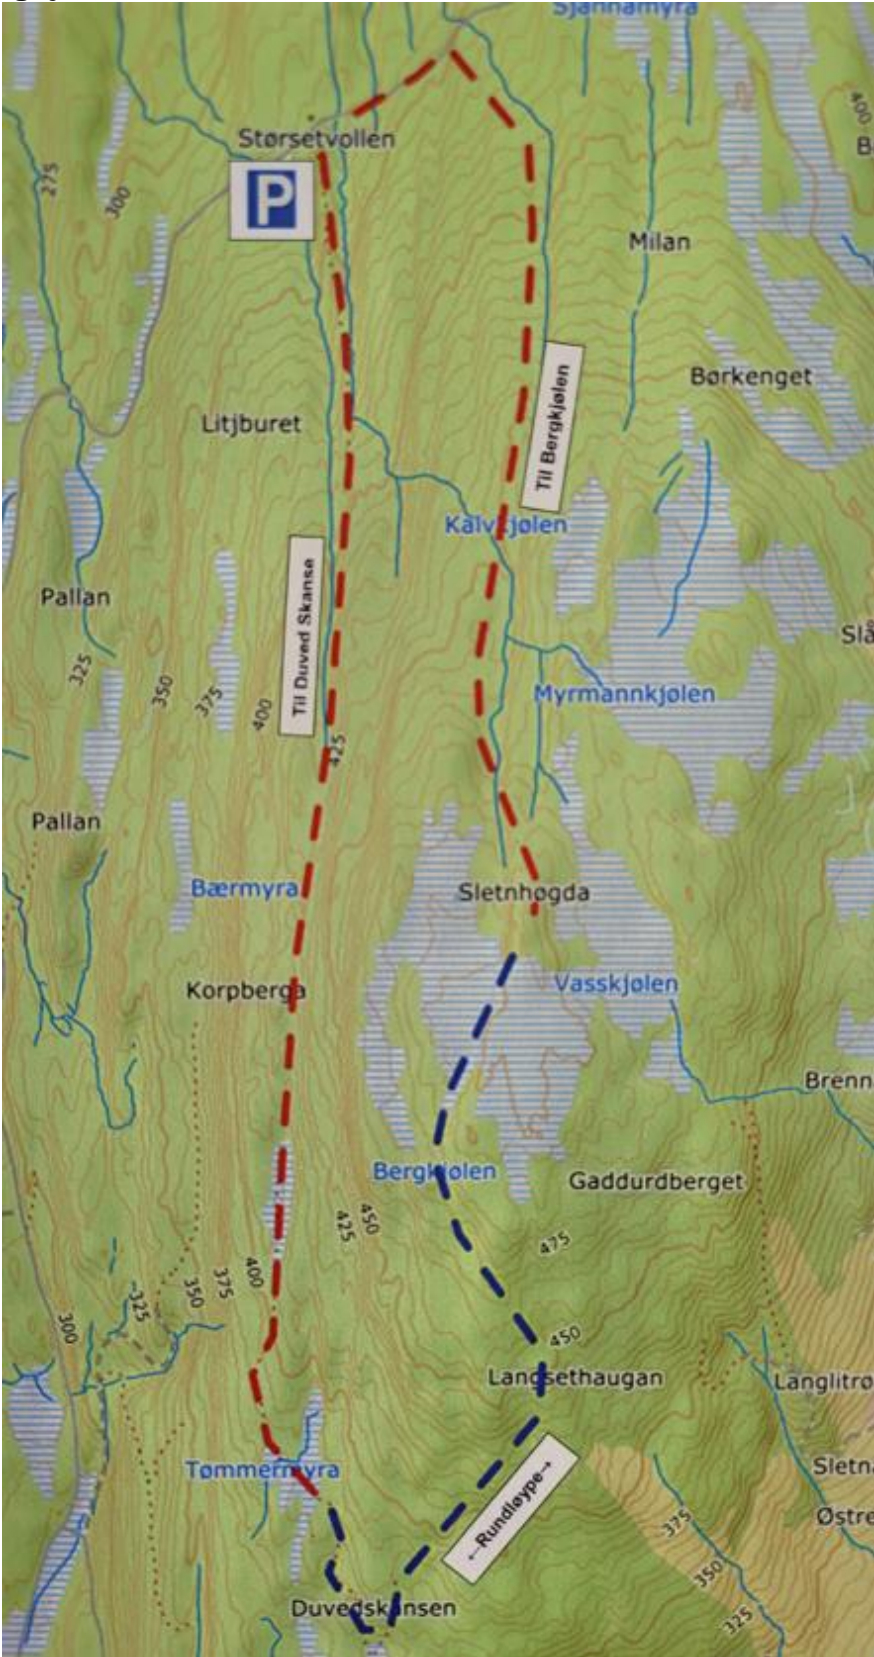

17 i Selbu 2024 - Kart

Post 1 - Storbrennpynten

Post 2 – Sti Grøtte - Solem

Post 3 - Gjøversalen

**Post 4 - Duved Skanse og
Post 5 - Bergkjølen**

Post 6 – Garbergselva Marina

Post 7 – Gapahuk Lekåbekken

Post 8 – Årsøya, VM løype

Post 9 - Storvika

Post 10 - Vordvolln

Post 11 - Sarastoln

Post 12 - Gulltjenna

Post 13 - Kalvåtjenna

**Post 14 – Okstadåsfjellet og
Post 15 – Hornsjøen (søndre)**

Post 16 – Hengebru over Slindelva

Post 17 - Taterleiren