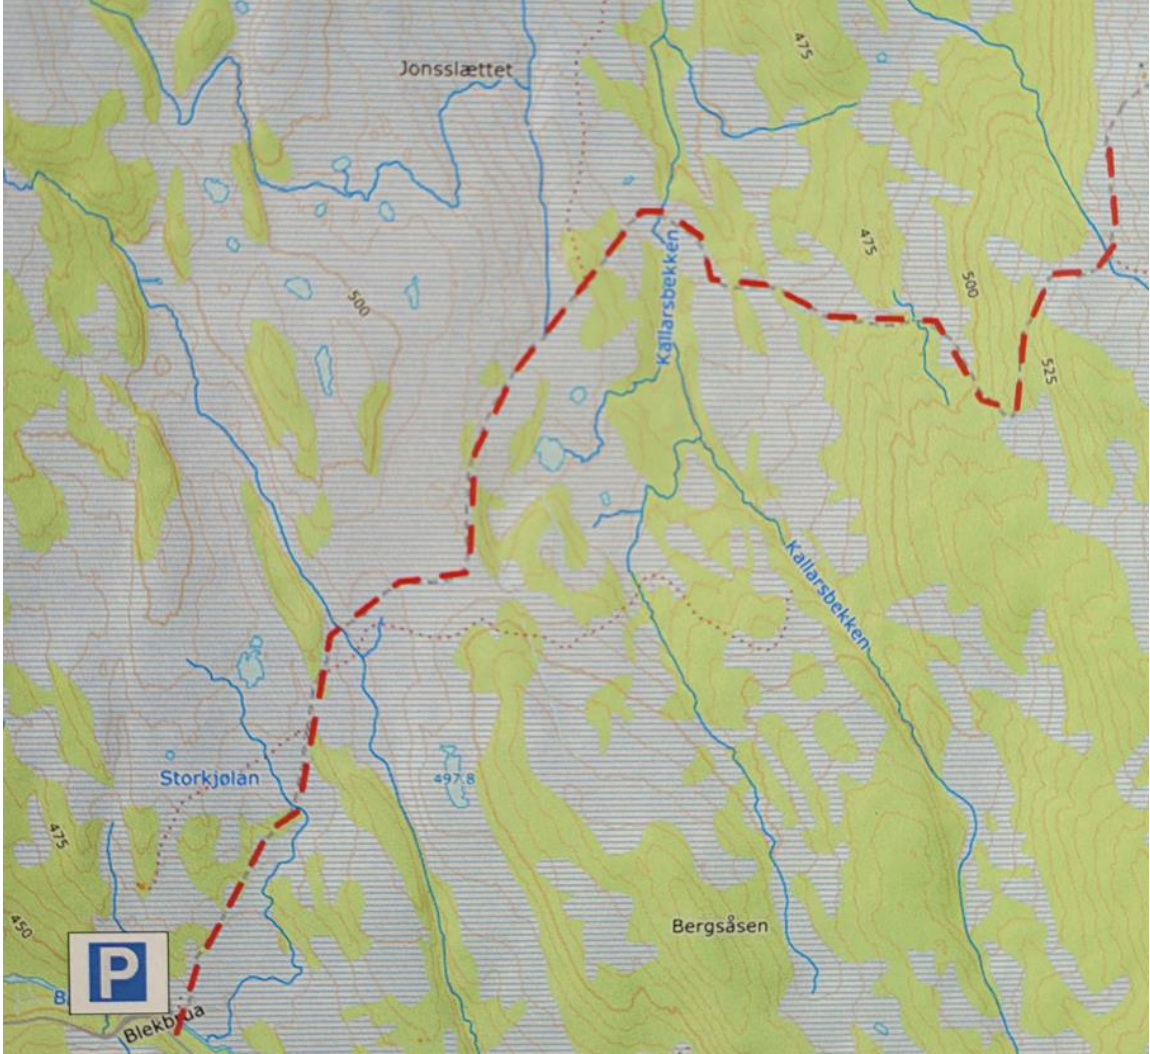

17 i Selbu 2024 - Kart

Post 1 - Storbrennpynten

Post 2 – Sti Grøtte - Solem

Post 3 - Gjøversalen

**Post 4 - Duved Skanse og
Post 5 - Bergkjølen**

Post 6 – Garbergselva Marina

Post 7 – Gapahuk Lekåbekken

Post 8 – Årsøya, VM løype

Post 9 - Storvika

Post 10 - Vordvolln

Post 11 - Sarastoln

Post 12 - Gulltjenna

Post 13 - Kalvåtjenna

**Post 14 – Okstadåsfjellet og
Post 15 – Hornsjøen (søndre)**

Post 16 – Hengebru over Slindelva

Post 17 - Taterleiren