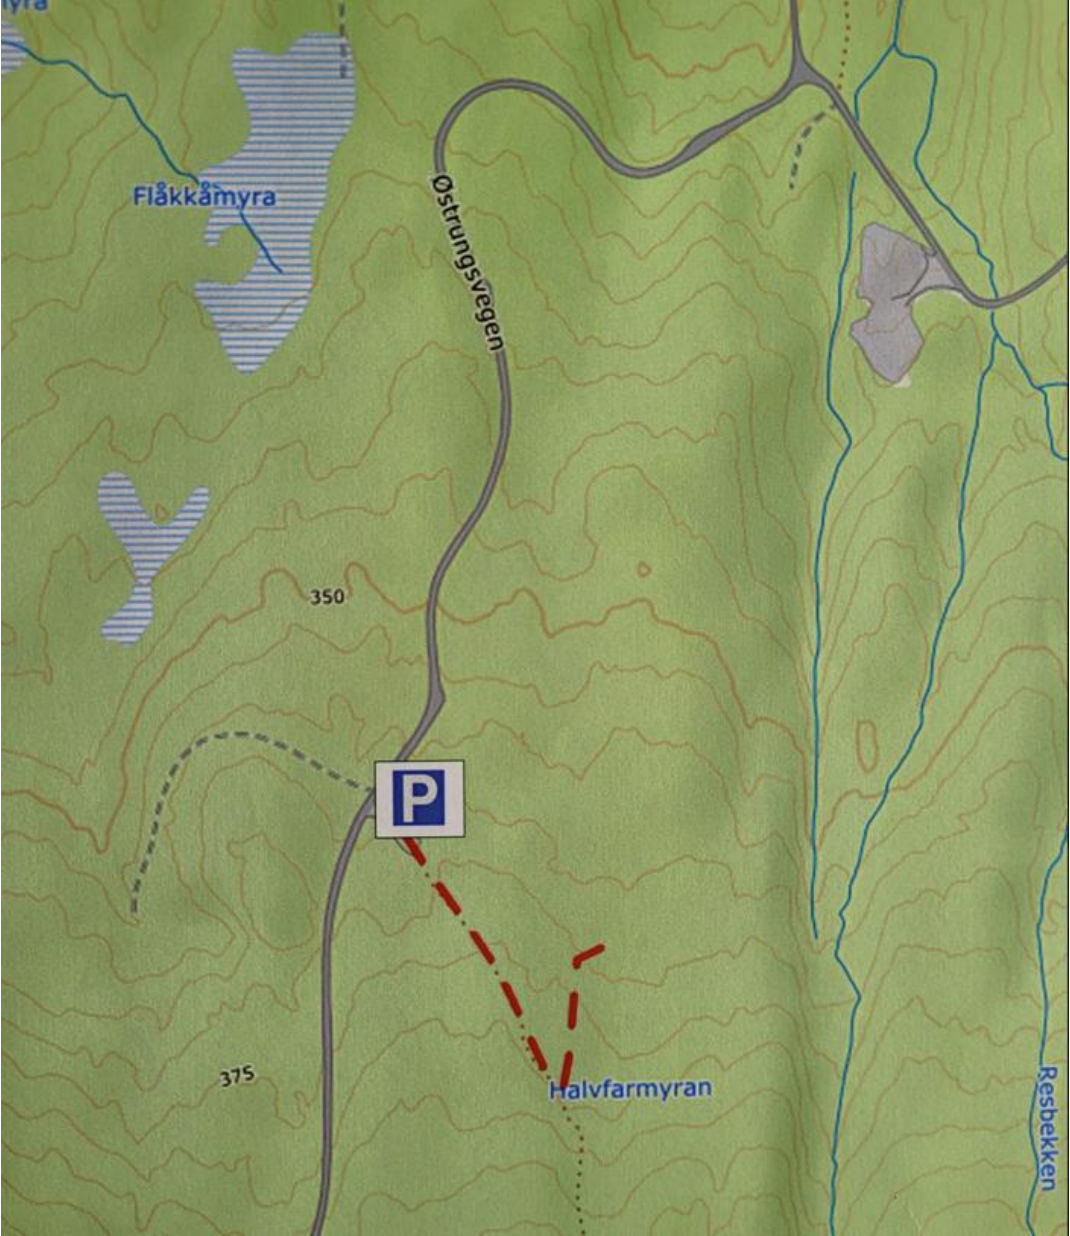

17 i Selbu 2024 - Kart

Post 1 - Storbrennpynten

Post 2 – Sti Grøtte - Solem

Post 3 - Gjøversalen

**Post 4 - Duved Skanse og
Post 5 - Bergkjølen**

Post 6 – Garbergselva Marina

Post 7 – Gapahuk Lekåbekken

Post 8 – Årsøya, VM løype

Post 9 - Storvika

Post 10 - Vordvolln

Post 11 - Sarastoln

Post 12 - Gulltjenna

Post 13 - Kalvåtjenna

**Post 14 – Okstadåsfjellet og
Post 15 – Hornsjøen (søndre)**

Post 16 – Hengebru over Slindelva

Post 17 - Taterleiren