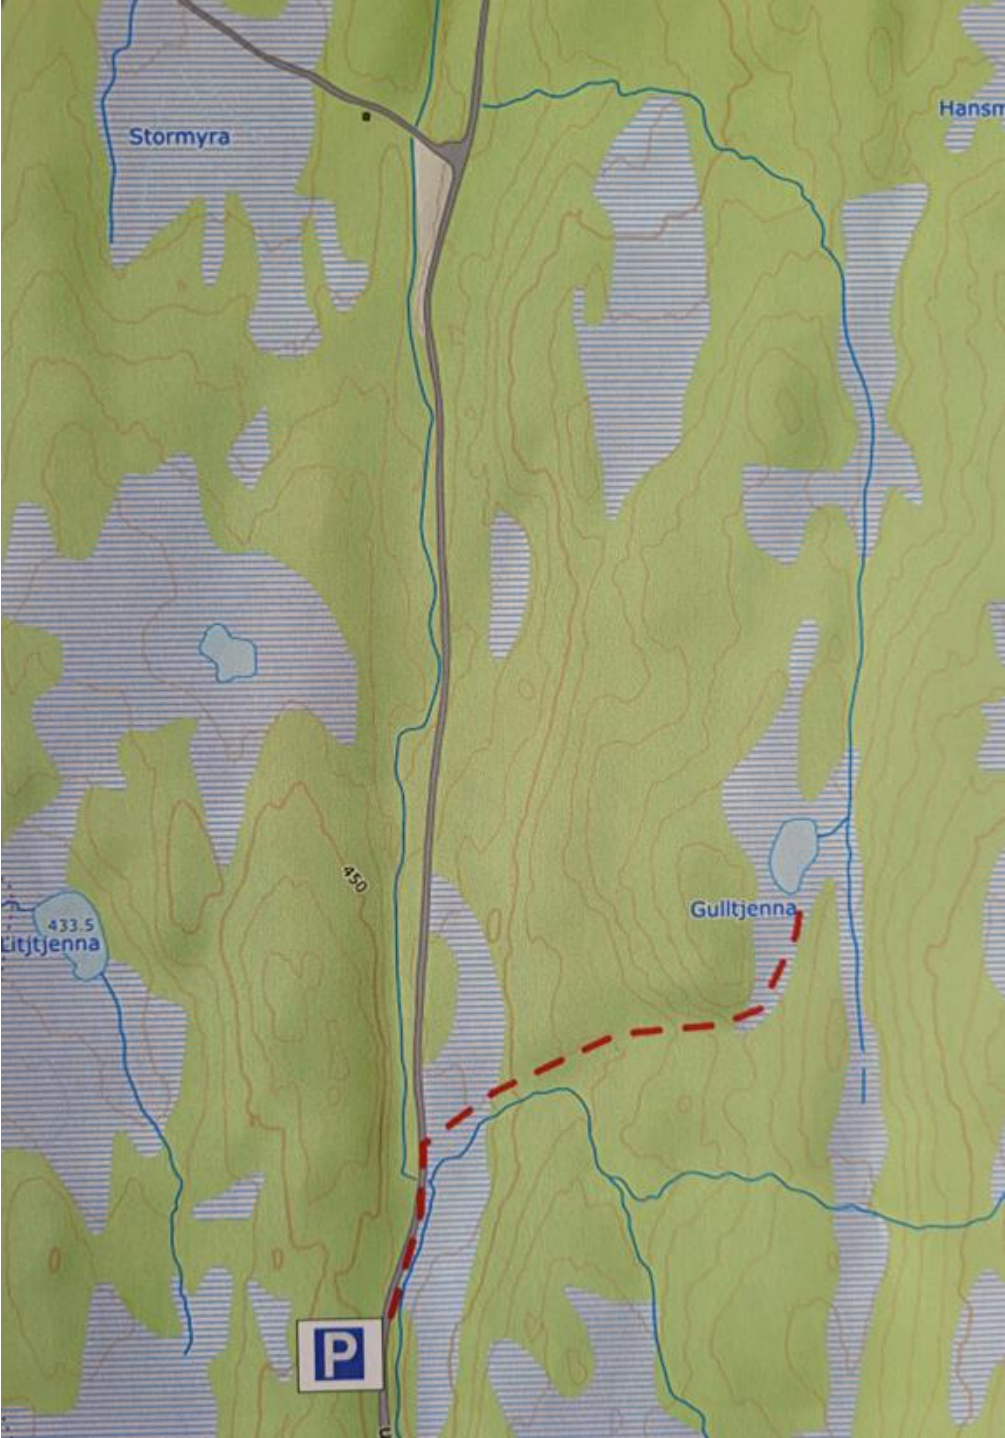

17 i Selbu 2024 - Kart

Post 1 - Storbrennpynten

Post 2 – Sti Grøtte - Solem

Post 3 - Gjøversalen

**Post 4 - Duved Skanse og
Post 5 - Bergkjølen**

Post 6 – Garbergselva Marina

Post 7 – Gapahuk Lekåbekken

Post 8 – Årsøya, VM løype

Post 9 - Storvika

Post 10 - Vordvolln

Post 11 - Sarastoln

Post 12 - Gulltjenna

Post 13 - Kalvåtjenna

**Post 14 – Okstadåsfjellet og
Post 15 – Hornsjøen (søndre)**

Post 16 – Hengebru over Slindelva

Post 17 - Taterleiren