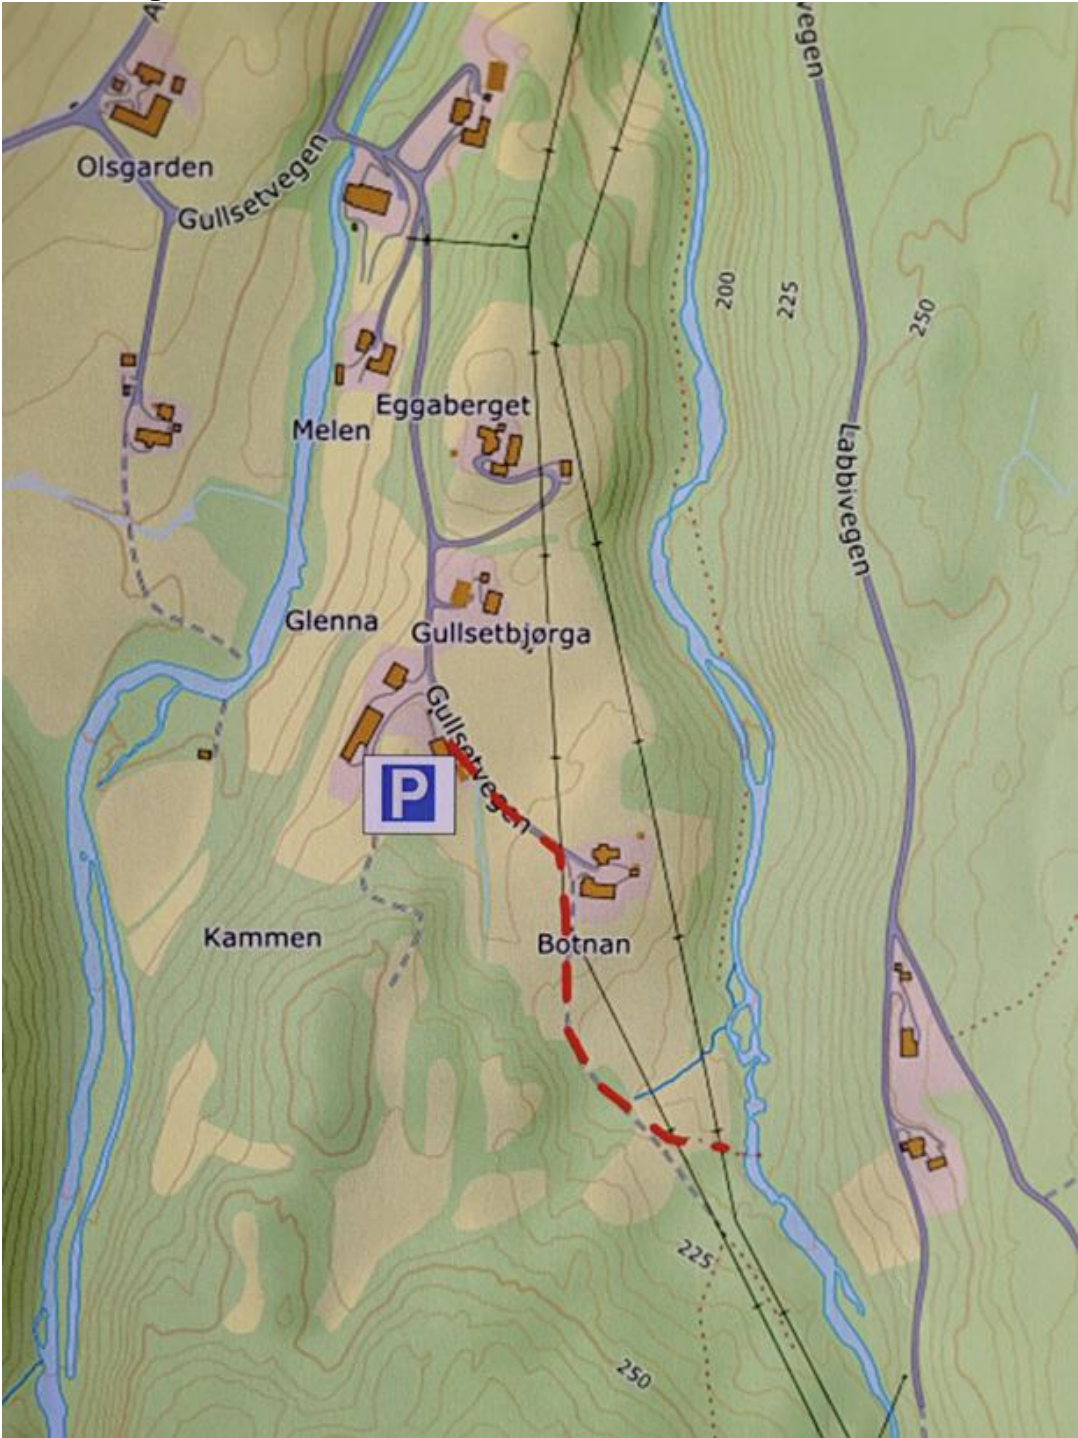

17 i Selbu 2024 - Kart

Post 1 - Storbrennpynten

Post 2 – Sti Grøtte - Solem

Post 3 - Gjøversalen

**Post 4 - Duved Skanse og
Post 5 - Bergkjølen**

Post 6 – Garbergselva Marina

Post 7 – Gapahuk Lekåbekken

Post 8 – Årsøya, VM løype

Post 9 - Storvika

Post 10 - Vordvolln

Post 11 - Sarastoln

Post 12 - Gulltjenna

Post 13 - Kalvåtjenna

**Post 14 – Okstadåsfjellet og
Post 15 – Hornsjøen (søndre)**

Post 16 – Hengebru over Slindelva

Post 17 - Taterleiren