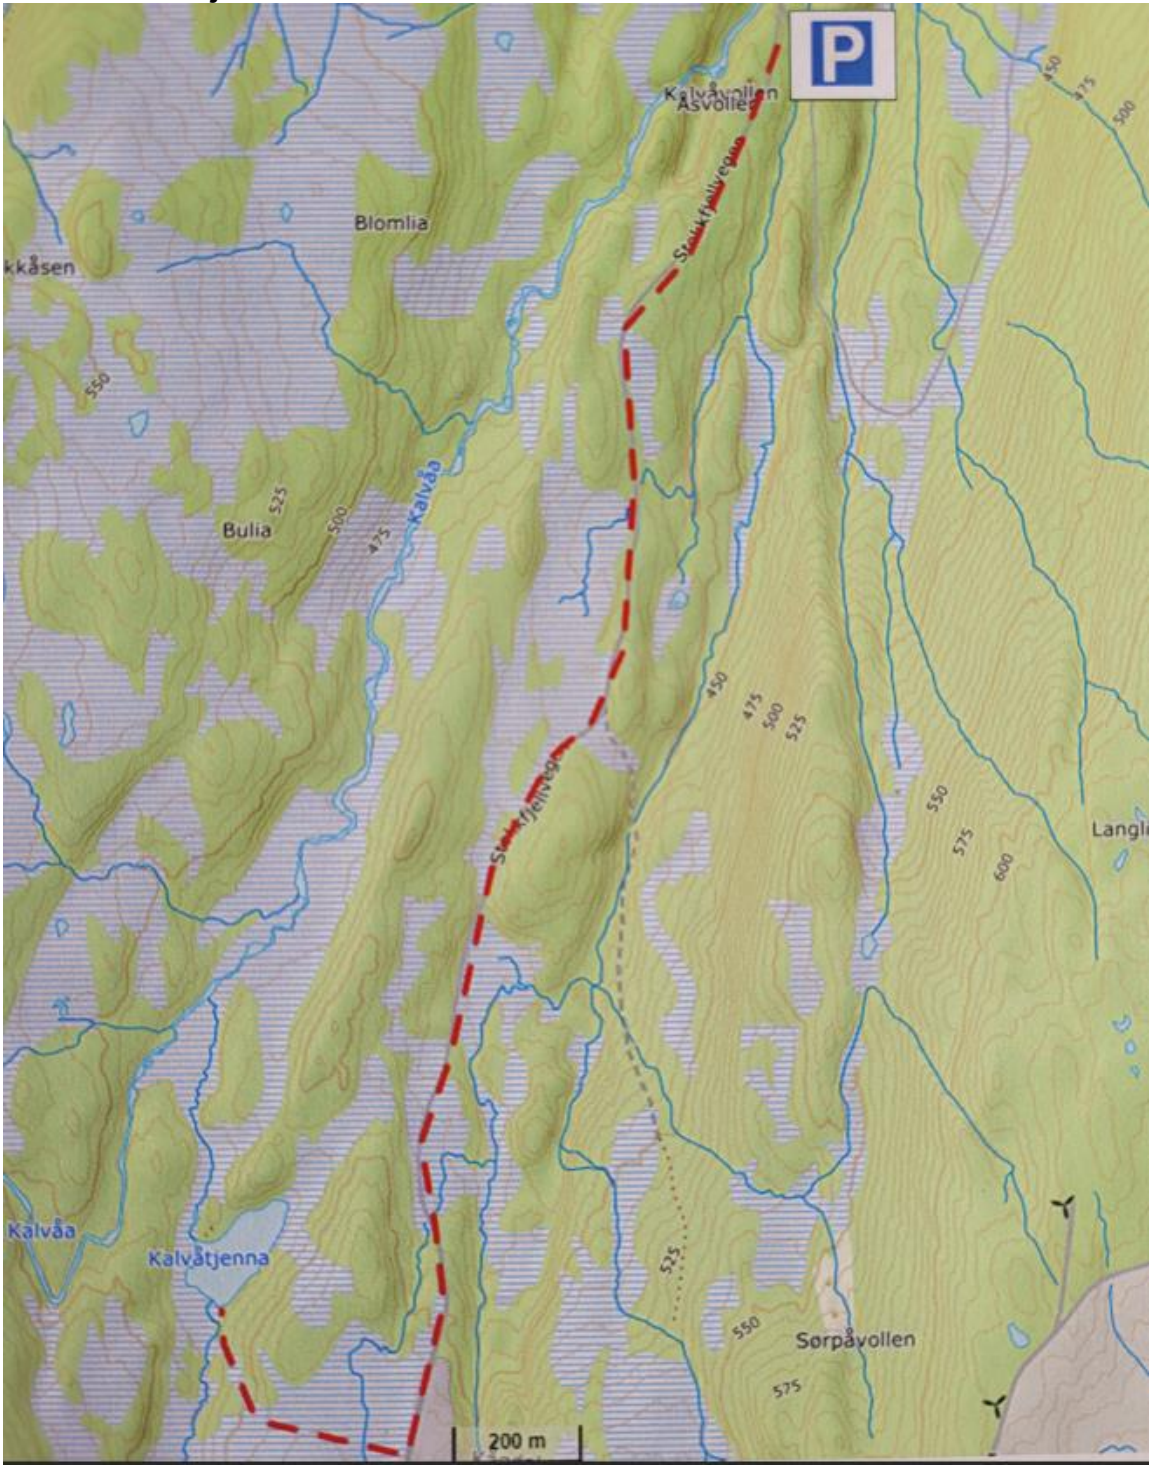

17 i Selbu 2024 - Kart

Post 1 - Storbrennpynten

Post 2 – Sti Grøtte - Solem

Post 3 - Gjøversalen

**Post 4 - Duved Skanse og
Post 5 - Bergkjølen**

Post 6 – Garbergselva Marina

Post 7 – Gapahuk Lekåbekken

Post 8 – Årsøya, VM løype

Post 9 - Storvika

Post 10 - Vordvolln

Post 11 - Sarastoln

Post 12 - Gulltjenna

Post 13 - Kalvåtjenna

**Post 14 – Okstadåsfjellet og
Post 15 – Hornsjøen (søndre)**

Post 16 – Hengebru over Slindelva

Post 17 - Taterleiren