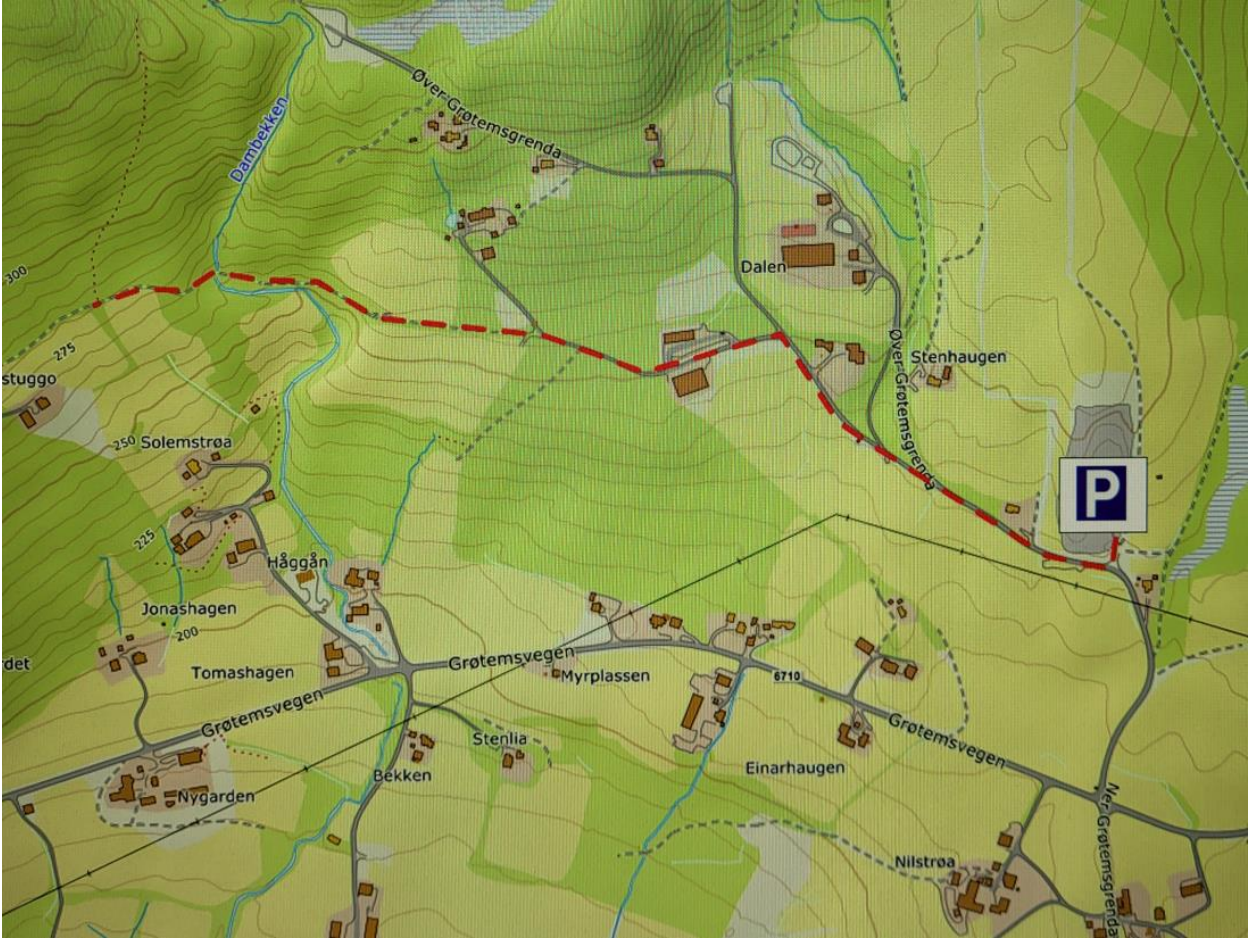

17 i Selbu 2024 - Kart

Post 1 - Storbrennpynten

Post 2 – Sti Grøtte - Solem

Post 3 - Gjøversalen

**Post 4 - Duved Skanse og
Post 5 - Bergkjølen**

Post 6 – Garbergselva Marina

Post 7 – Gapahuk Lekåbekken

Post 8 – Årsøya, VM løype

Post 9 - Storvika

Post 10 - Vordvolln

Post 11 - Sarastoln

Post 12 - Gulltjenna

Post 13 - Kalvåtjenna

**Post 14 – Okstadåsfjellet og
Post 15 – Hornsjøen (søndre)**

Post 16 – Hengebru over Slindelva

Post 17 - Taterleiren